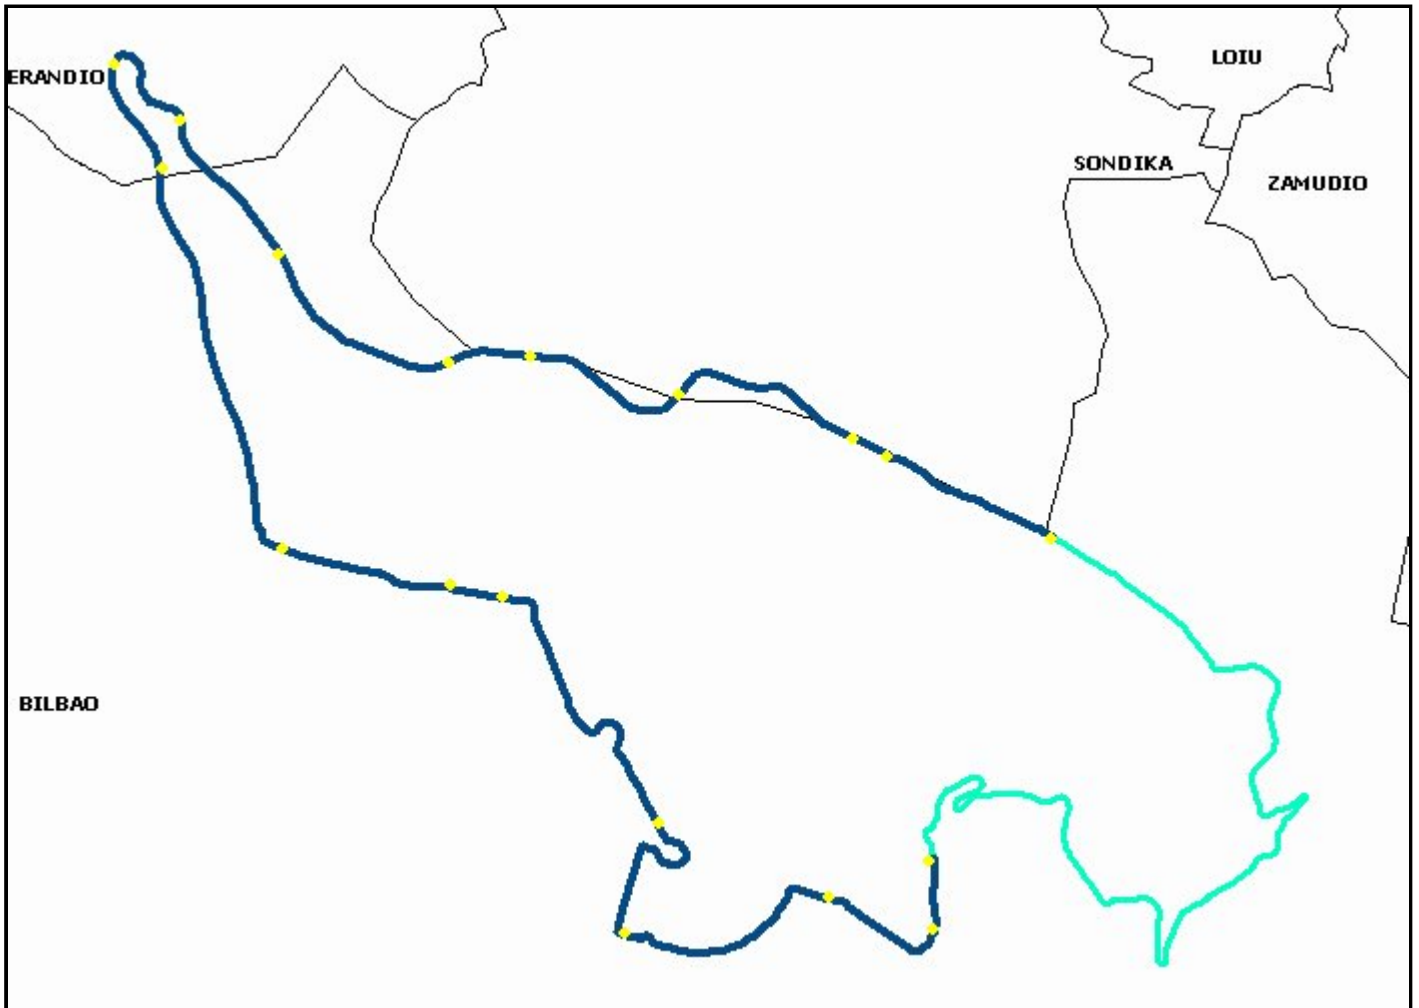

A3216 Ida
BILBAO - Artxanda

SALIDAS DE BILBAO /BILBOTIK IRTEERAK:

Diario / Egunero:

De 07:15 a 22:15 cada hora/07:15etik 22:15era orduro.

Todos los servicios de esta línea tienen suelo bajo y rampa. / Línea honetako autobus guztiek zoru baxua eta arrapala dituzte

Municipio	Parada	Zona	Dirección	
BILBAO	0536 Sendeja	1	CL SENDEJA	
BILBAO	0543 Areatza/Arenal (San Nikolas)	1	CL VIUDA DE EPALZA	
BILBAO	1049 Biribila Plaza/Plaza Circular (Gran Vía 4)	1	CL GRAN VIA DIEGO LOPEZ DE HARO	
BILBAO	0917 Bizkaia Plaza	1	AL URQUIJO	
BILBAO	0603 San José Plaza (Elcano 5)	1	CL ELCANO	
BILBAO	1059 Deustuko Unibertsitatea (Lehendakari Aguirre 2)	1	AV LEHENDAKARI AGUIRRE	
BILBAO	0140 San Pedro Plaza	1	AV LEHENDAKARI AGUIRRE	