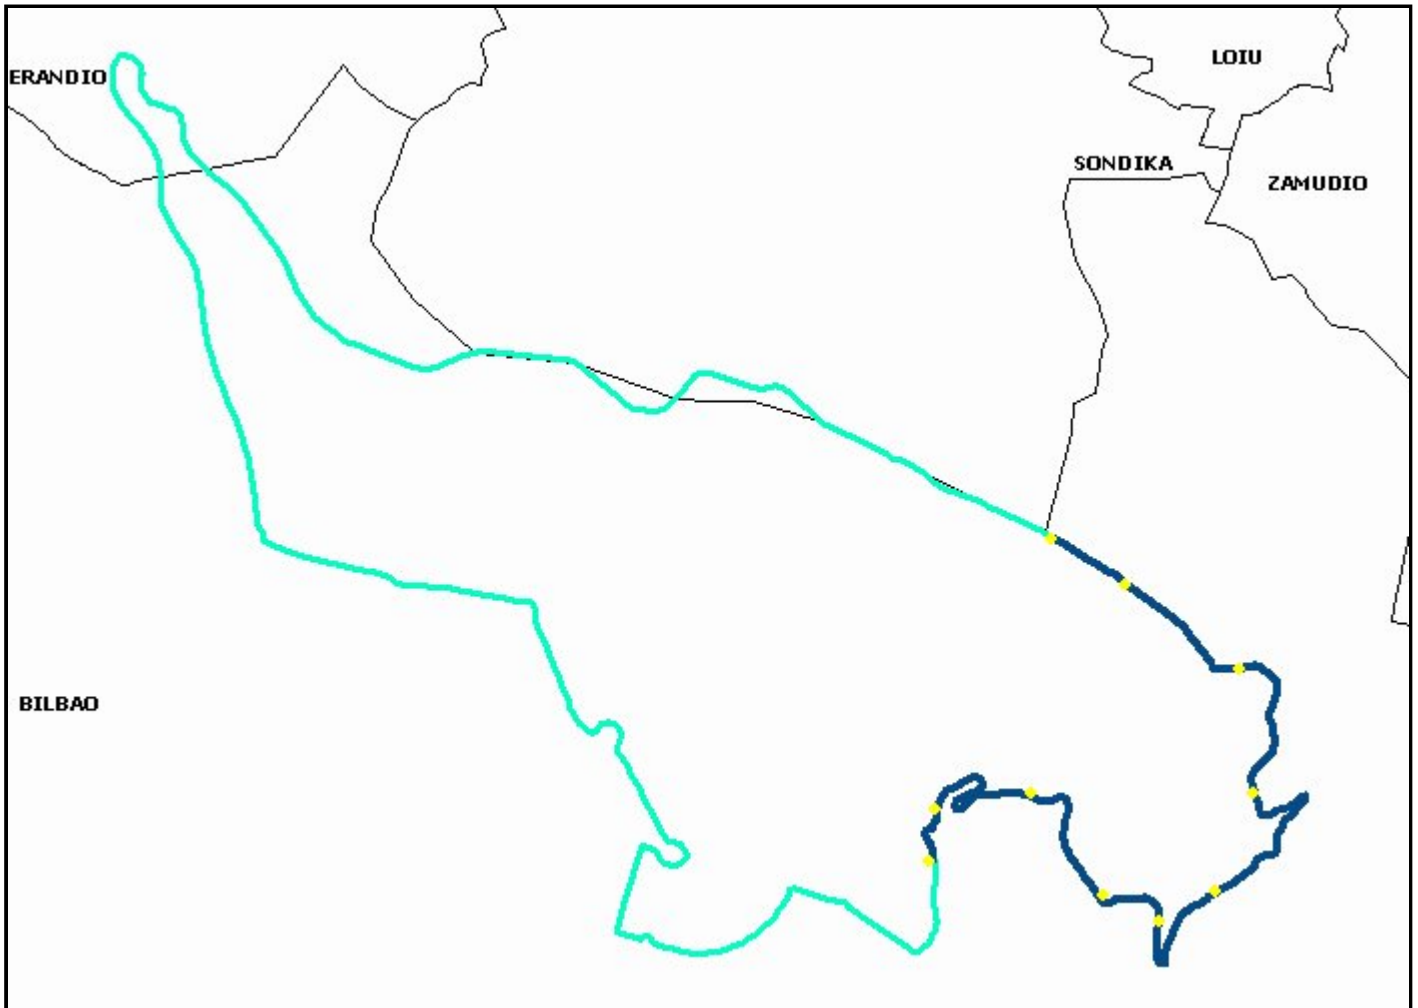

A3216 Vuelta
BILBAO - Artxanda

SALIDAS DE ARTXANDA /ARTXANDATIK IRTEERAK:

Diario /Egunero:

De 08:00 a 23:00 cada hora/ 08:00etatik 23:00etara orduro.

Todos los servicios de esta línea tienen suelo bajo y rampa. / Línea honetako autobus guztiek zoru baxua eta arrapala dituzte

Municipio	Parada	Zona	Dirección	
BILBAO	1006 Artxanda (Kiroldedia/Polideportivo)	1	CR ARTXANDA-SANTO DOMINGO	
BILBAO	1013 Artxanda (La Esperanza)	1	CR ARTXANDA-SANTO DOMINGO	
BILBAO	1015 Artxanda (Begiratokia/Mirador)	1	CR ARTXANDA-SANTO DOMINGO	
BILBAO	1007 Txakolí	1	CM ATXETA	
BILBAO	1004 Arabella	1	CL ZABALBIDE	
BILBAO	0231 San Isidro	1	CL SAN ISIDRO	
BILBAO	0225 Zumalakarregi 105 (Etxebarria Parkea)	1	AV ZUMALAKARREGI	

A3216 Vuelta
BILBAO - Artxanda

Municipio	Parada	Zona	Dirección	
BILBAO	0223 Zumalakarregi (Panera)	1	AV ZUMALAKARREGI	
BILBAO	0235 Ernesto Erkoreka Plaza (Udaletxea/Ayuntamiento)	1	CL CRISTO DEL	
BILBAO	0536 Sendeja	1	CL SENDEJA	