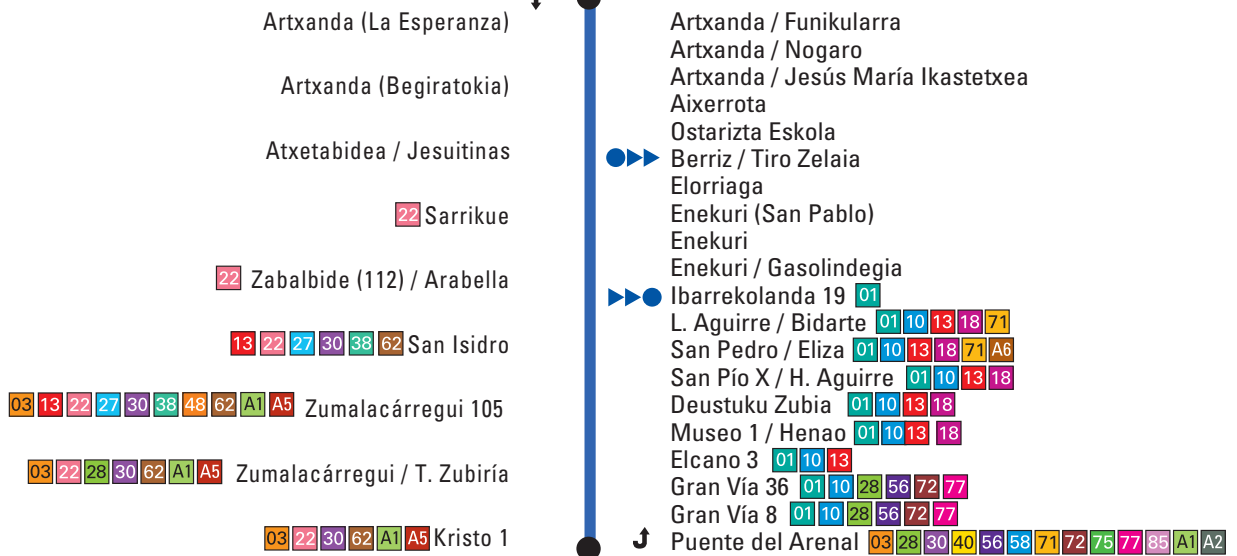

Artxanda / Kiroldedia

Sendeja (5)

Salidas de Artxanda / Artxandako Irteerak / Departures from Artxanda

	8:00	23:00
Laborables Lanegunak Working days	60'	
	9:00	23:00
Sábados Larunbatak Saturdays	60'	
	9:00	23:00
Festivos Jaiegunak Holidays	60'	

Observaciones

Oharra
Observations

Fecha actualización / Eguneratze-data / Date of up-date: 01.09.2019

Salidas de Sendeja / Sendejako Irteerak / Departures from Sendeja

	7:20	22:20
Laborables Lanegunak Working days	60'	
	8:20	22:20
Sábados Larunbatak Saturdays	60'	
	8:20	22:20
Festivos Jaiegunak Holidays	60'	

Observaciones

Oharra
Observations

Fecha actualización / Eguneratze-data / Date of up-date: 01.09.2019

Udalen informazioa: 010
Bezeroarentzako informazioa (BIOBIDE): 94 685 50 00
- bezeroen arreta OAC: 94 479 09 81*
clientesbilbobus@bilbao.eus

Información Municipal: 010
Atención al Cliente (BIOBIDE): 94 685 50 00
- fuera de horario de la OAC: 94 479 09 81*

www.bilbao.eus